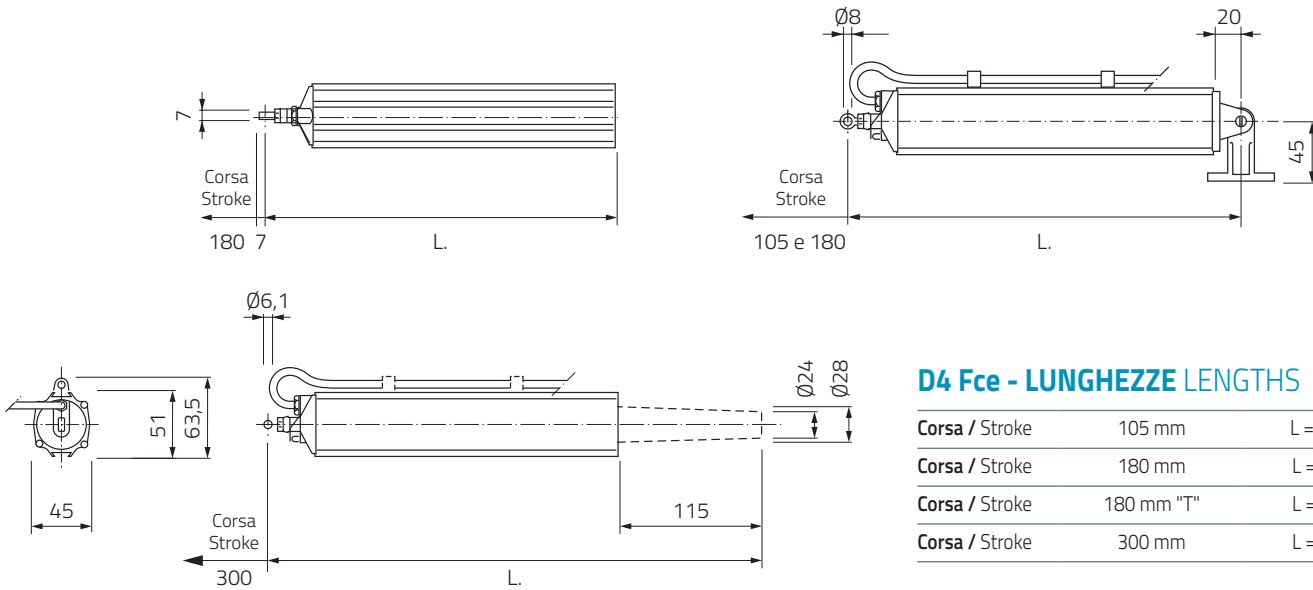

### D4 Fce - CARATTERISTICHE TECNICHE TECHNICAL FEATURES

Forza / Force	Spinta / Thrust: 200N - Trazione / Tensile: 200N
Voltaggio / Voltage	230V AC 50Hz
Fine corsa apertura e chiusura / Limit switch opening and closing	Microinterruttore / Microswitch
Grado di protezione (per uso interno) / Protection degree (indoor use only)	IP 44
Temperatura di funzionamento / Operating temperature	-10°C + 40°C
Cavo / Cable	PVC Bianco / White L. 1200 mm
Certificazioni / Certifications	CE

### D4 Fce - LUNGHEZZE LENGTHS

Corsa / Stroke	105 mm	L = 298 mm
Corsa / Stroke	180 mm	L = 278 mm
Corsa / Stroke	180 mm "T"	L = 298 mm
Corsa / Stroke	300 mm	L = 393 mm